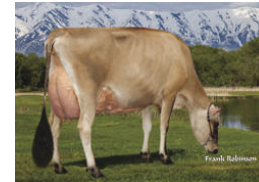

CHROME

409781 RIVER VALLEY CECE CHROME-ET

Critic-P × Celebrity × Lyon

Lyon Celebrity Cece-ET EX-91

04-03 271 10.278 4.4 453 3.6 373

Lyon Character EX-94

Töchter	20118	JPI	74
Herden	1811	JUI	15,00
Milk-lbs	501	NM\$	308
Fett %	+0,03	SCS	2,85
Fett lbs	+30	PL	+2,1
Eiweiß %	-0,01	Typ	1,90
Eiweiß lbs	+16	SCR	-4,3
Kappa Kasein	BB	aAa	342
Beta Kasein	A2A2		

		-2	0	1	2	
Größe						0.90
Stärke	schwach					-0.80 stark
Milchcharakter	wenig					1.90 viel
Beckenneigung	ansteigend					-0.40 abfallend
Beckenbreite	schmal					0.20 breit
Hinterbeinwinkelung	steil					0.70 gewinkelt
Klauenwinkel	flach					-0.10 hoch
Vordereuter	lose					1.80 fest
Hintereuterhöhe	niedrig					1.70 hoch
Hintereuterbreite	schmal					1.90 breit
Zentralband	schwach					2.00 stark
Euterboden	tief					1.40 hoch
Strichplatzierung vorne	außen					2.50 innen
Strichlänge	kurz					0.10 lang