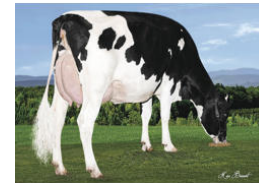

Thoreau

508645 Thoreau

Mogul X VG-85 Domain X GP-80 Goldwin X GP-82 O-Man

Gil-Gar Domain Thursday-ET VG-85

5-05 305 15.270 3,7 562 2,9 444

Gil-Gar G-Wyn Wensday GP-80

Töchter	170	RZG	134
Herden	98	RZM	123
Milch kg	+1154	RZS	107
Fett %	-0,08	RZN	121
Fett kg	+39	RZR	95
Eiweiß %	-0,10	RZE	133
Eiweiß kg	+28	Milchtyp	118
SCR	3,0	Körper	106
Melkbarkeit	109	Fund.	124
Geburten	101	Euter	129
Kappa Kasein	AE	aAa	531
Beta Kasein	A1A2		

		88	100	112	124	
Grösse	klein					114 groß
Milchcharakter	wenig					119 viel
Körpertiefe	wenig					112 viel
Stärke	schwach					98 stark
Beckenneigung	ansteigend					105 abfallend
Beckenbreite	schmal					109 breit
Hinterbeinwinkelung	steil					97 gewinkelt
Klauenwinkel	flach					112 hoch
Sprungelenk	dick					trocken
Hinterbeinstellung	hackeneng					112 parallel
Bewegung	schlecht					117 gut
Hintereuterhöhe	niedrig					131 hoch
Zentralband	schwach					105 stark
Strichplatzierung vorne	außen					123 innen
Strichplatzierung hinten	außen					115 innen
Vordereuteraufhängung	lose					121 fest
Eutertiefe	tief					116 hoch
Strichlänge	kurz					105 lang