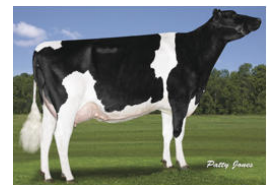

Thoreau

508645 Thoreau

Mogul X VG-85 Domain X GP-80 Goldwin X GP-82 O-Man

Gil-Gar Domain Thursday-ET VG-85

5-05 305 15.270 3,7 562 2,9 444

Gil-Gar G-Wyn Wensday GP-80

Töchter	170	RZG	134
Herden	98	RZM	123
Milch kg	+1154	RZS	107
Fett %	-0,08	RZN	121
Fett kg	+39	RZR	95
Eiweiß %	-0,10	RZE	133
Eiweiß kg	+28	Milchtyp	118
SCR	3,0	Körper	106
Melkbarkeit	109	Fund.	124
Geburten	101	Euter	129
Kappa Kasein	AE	aAa	531
Beta Kasein	A1A2		

		88	100	112	124	
Grösse	klein					114 groß
Milchcharakter	wenig					119 viel
Körpertiefe	wenig					112 viel
Stärke	schwach					98 stark
Beckenneigung	ansteigend					105 abfallend
Beckenbreite	schmal					109 breit
Hinterbeinwinkelung	steil					97 gewinkelt
Klauenwinkel	flach					112 hoch
Sprungelenk	dick					trocken
Hinterbeinstellung	hackeneng					112 parallel
Bewegung	schlecht					117 gut
Hintereuterhöhe	niedrig					131 hoch
Zentralband	schwach					105 stark
Strichplatzierung vorne	außen					123 innen
Strichplatzierung hinten	außen					115 innen
Vordereuteraufhängung	lose					121 fest
Eutertiefe	tief					116 hoch
Strichlänge	kurz					105 lang