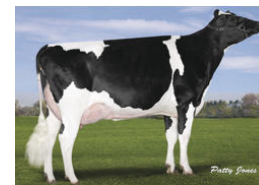

Thoreau

508645 Thoreau

Mogul X VG-85 Domain X GP-80 Goldwin X GP-82 O-Man

Gil-Gar Domain Thursday-ET VG-85

5-05 305 15.270 3,7 562 2,9 444

Gil-Gar G-Wyn Wensday GP-80

Töchter	170	RZG	134
Herden	98	RZM	123
Milch kg	+1154	RZS	107
Fett %	-0,08	RZN	121
Fett kg	+39	RZR	95
Eiweiß %	-0,10	RZE	133
Eiweiß kg	+28	Milchtyp	118
SCR	3,0	Körper	106
Melkbarkeit	109	Fund.	124
Geburten	101	Euter	129
Kappa Kasein	AE	aAa	531
Beta Kasein	A1A2		

		88	100	112	124	
Grösse	klein					114 groß
Milchcharakter	wenig					119 viel
Körpertiefe	wenig					112 viel
Stärke	schwach					98 stark
Beckenneigung	ansteigend					105 abfallend
Beckenbreite	schmal					109 breit
Hinterbeinwinkelung	steil					97 gewinkelt
Klauenwinkel	flach					112 hoch
Sprungelenk	dick					trocken
Hinterbeinstellung	hackeneng					112 parallel
Bewegung	schlecht					117 gut
Hintereuterhöhe	niedrig					131 hoch
Zentralband	schwach					105 stark
Strichplatzierung vorne	außen					123 innen
Strichplatzierung hinten	außen					115 innen
Vordereuteraufhängung	lose					121 fest
Eutertiefe	tief					116 hoch
Strichlänge	kurz					105 lang