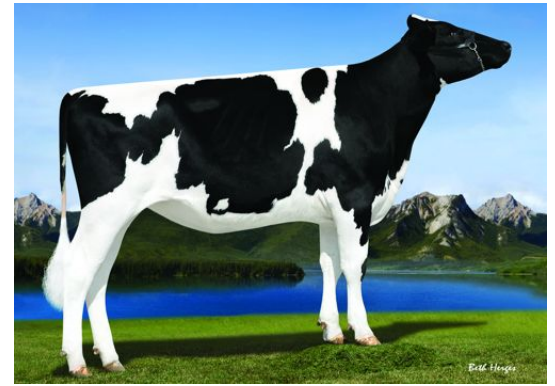

Chilton

509142 PEAK CHILTON-ET

Robson × GP-84 Supershot × GP-83 Monarch × VG-85

Greatest

No-Fla Heiress-ET GP-84

02-03 305 11.294 4,2 473 3,2 365

No-Fla Monarch Jen 38493-ET GP-83

Töchter	0	RZG	156
Herden	0	RZM	145
Milch kg	+1348	RZS	112
Fett %	+0,13	RZN	126
Fett kg	+68	RZR	127
Eiweiß %	+0,13	RZE	110
Eiweiß kg	+61	Milchtyp	93
SCR	3,0	Körper	111
Melkbarkeit	103	Fund.	104
Geburten	107	Euter	110
Kappa Kasein	AB	aAa	246
Beta Kasein	A2A2		

Extrem beliebter Bulle für die moderne Laufstallkuh

		-2	0	1	2	
Größe	klein					-0.41 groß
Stärke	schwach					0.10 stark
Körpertiefe	wenig					-0.50 viel
Milchcharakter	wenig					-0.55 viel
Beckenneigung	ansteigend					-0.27 abfallend
Beckenbreite	schmal					0.52 breit
Hinterbeinwinkelung	steil					0.50 gewinkelt
Hinterbeinstellung	hackeneng					1.06 parallel
Klauenwinkel	flach					0.48 hoch
Fundamentzuchtwert	niedrig					0.80 hoch
Vordereuteraufhängung	lose					1.36 fest
Hintereuterhöhe	niedrig					0.62 hoch
Hintereuterbreite	schmal					0.57 breit
Zentralband	schwach					-0.75 stark
Eutertiefe	tief					0.88 hoch
Strichplatzierung vorne	außen					-0.26 innen
Strichplatzierung hinten	außen					-0.42 innen
Strichlänge	kurz					0.42 lang