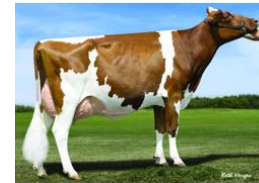

Answer-Red

298486 JON-LU SALV ANSWER-RED-ET

Salvatore × VG-87 Sunfish × EX-90 Sympatico × EX-92

Talent

Jon-Lu Sfish Abriell-Red-ET VG-87

02-05 365 15.508 4,2 648 3,1 485

A-L-H Sympatico Ariel-Red-ET EX-90

Töchter	0	RZG	142
Herden	0	RZM	138
Milch kg	+1614	RZS	118
Fett %	+0,01	RZN	111
Fett kg	+66	RZR	96
Eiweiß %	-0,09	RZE	120
Eiweiß kg	+47	Milchtyp	114
SCR	3,0	Körper	106
Melkbarkeit	102	Fund.	114
Geburten	125	Euter	116
Kappa Kasein	AB	aAa	423
Beta Kasein	A1A2		

Rotbunter Salvatore-Sohn mit enormer Leistung und sehr guter Fruchtbarkeit

		-2	0	1	2	
Größe	klein				0.90	groß
Stärke	schwach				0.35	stark
Körpertiefe	wenig				0.66	viel
Milchcharakter	wenig				1.08	viel
Beckenneigung	ansteigend				0.63	abfallend
Beckenbreite	schmal				0.36	breit
Hinterbeinwinkelung	steil				-0.40	gewinkelt
Hinterbeinstellung	hackeneng				1.14	parallel
Klauenwinkel	flach				0.90	hoch
Fundamentzuchtwert	niedrig				1.05	hoch
Vordereuteraufhängung	lose				1.21	fest
Hintereuterhöhe	niedrig				2.02	hoch
Hintereuterbreite	schmal				1.86	breit
Zentralband	schwach				-0.41	stark
Eutertiefe	tief				0.19	hoch
Strichplatzierung vorne	außen				-0.34	innen
Strichplatzierung hinten	außen				-0.48	innen
Strichlänge	kurz				0.91	lang